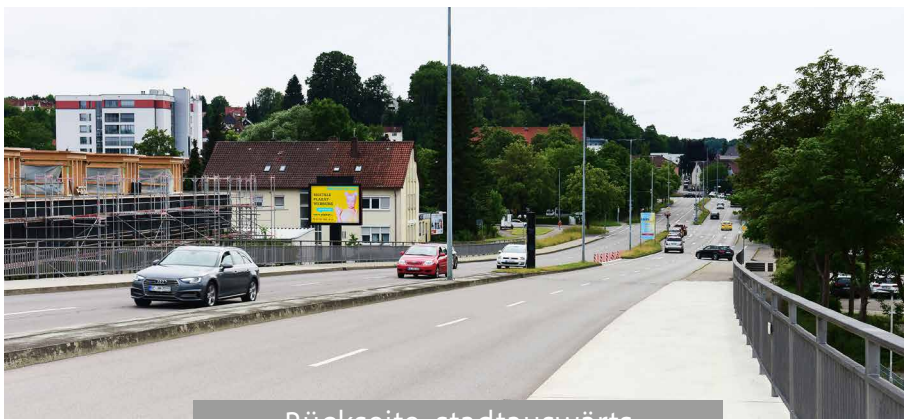

Digitale Außenwerbung

in Biberach an der Riß

medienhaus weber

Digitalwerbung im öffentlichen Raum

Spannend, eingängig und kostengünstig: Digitale Außenwerbung bei Werbenden und Kunden gleichermaßen gern gesehen. Hochauflösende Werbemotive und animierte Spots sind eine abwechslungsreiche und wirksame Art, im öffentlichen Raum zu werben. Entdecken Sie unsere Werbestandorte in Biberach.

medienhaus **weber** 

Theodor-Heuss-Str. 49 · 88400 Biberach/Riß · Fon 0 73 51/ 47 48-0 · www.mh-weber.de

Königsbergallee

im Biberacher Stadtkern

Werben Sie an der Haupteinfallstraße für den täglichen Pendlerverkehr zwischen den beiden Bundesstraßen B465 und B312

Frontseite, stadteinwärts

Rückseite, stadtauswärts

Betrachter/Tag

8.639

Betriebsdauer

Mo - So, 7:00 - 22:00 Uhr

Displayart

LED-Matrix, 6.6 Pixelpitch

Bismarckring

im Biberacher Stadtkern

Werben Sie an einer der beiden Hauptrouten für den innerstädtischen Verkehr in direkter Nähe zur Biberacher Altstadt

Betrachter/Tag

7.458

Betriebsdauer

Mo - So, 7:00 - 22:00 Uhr