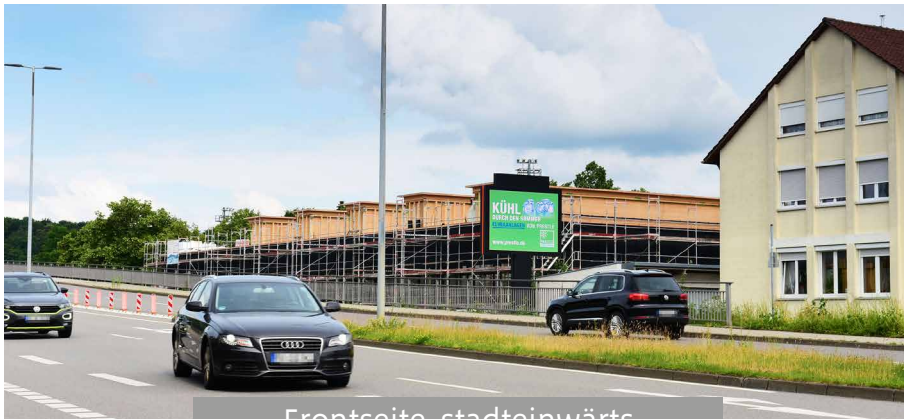

Digitale Außenwerbung

in Biberach an der Riß

medienhaus weber

Digitalwerbung im öffentlichen Raum

Spannend, eingängig und kostengünstig: Digitale Außenwerbung bei Werbenden und Kunden gleichermaßen gern gesehen. Hochauflösende Werbemotive und animierte Spots sind eine abwechslungsreiche und wirksame Art, im öffentlichen Raum zu werben. Entdecken Sie unsere Werbestandorte in Biberach.

medienhaus **weber** 

Theodor-Heuss-Str. 49 · 88400 Biberach/Riß · Fon 0 73 51/ 47 48-0 · www.mh-weber.de

Königsbergallee

im Biberacher Stadtkern

Werben Sie an der Haupteinfallstraße für den täglichen Pendlerverkehr zwischen den beiden Bundesstraßen B465 und B312