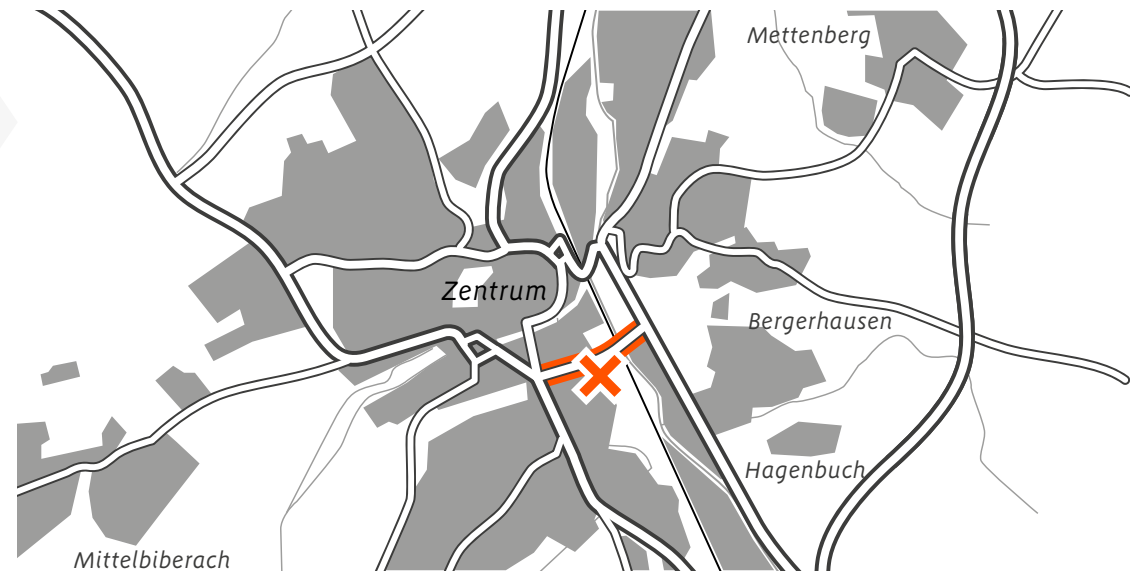

medienhaus **weber** 

Theodor-Heuss-Str. 49 · 88400 Biberach/Riß · Fon 0 73 51/ 47 48-0 · www.mh-weber.de

Königsbergallee

im Biberacher Stadtkern

Werben Sie an der Haupteinfallstraße für den täglichen Pendlerverkehr zwischen den beiden Bundesstraßen B465 und B312

Frontseite, stadteinwärts

Rückseite, stadtauswärts

Betrachter/Tag

8.639

Betriebsdauer

Mo - So, 7:00 - 22:00 Uhr

Displayart

LED-Matrix, 6.6 Pixelpitch

Bismarckring

im Biberacher Stadtkern

Werben Sie an einer der beiden Hauptrouten für den innerstädtischen Verkehr in direkter Nähe zur Biberacher Altstadt

Betrachter/Tag

7.458

Betriebsdauer

Mo - So, 7:00 - 22:00 Uhr